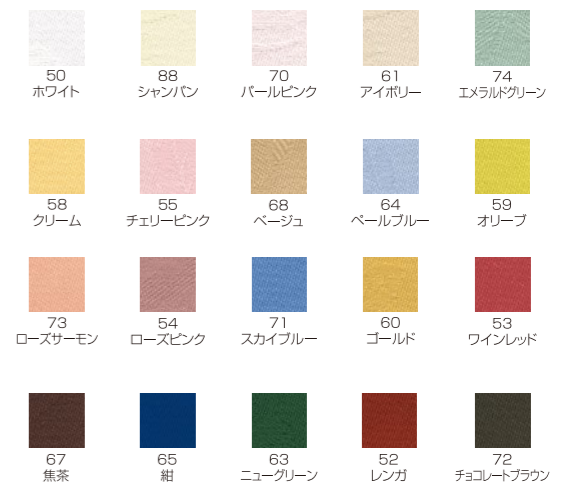

写真のクロスは、イメージ色です

サテン M-6300

□生地巾/1600 □規格/30/2×30/2-90×60
□綿 100%
ご希望の用途、サイズにてご相談ください
075111

全33色