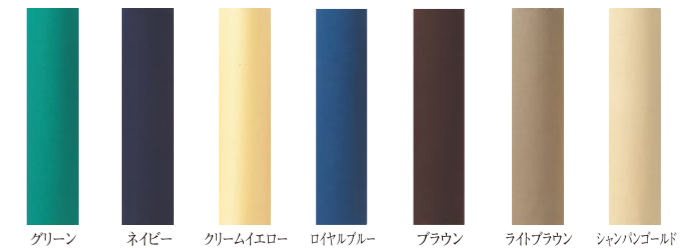

# ナプキン Napkin

ホワイト ピンク ライトグリーン アイボリー イエロー レッド ブルー

グリーン ネイビー クリームイエロー ロイヤルブルー ブラウン ライトブラウン シャンパングールド