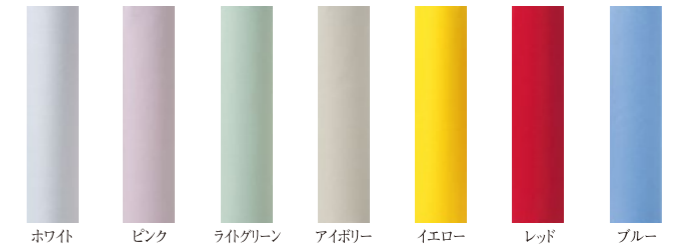

# ナプキン Napkin

ホワイト ピンク ライトグリーン アイボリー イエロー レッド ブルー

グリーン ネイビー クリームイエロー ロイヤルブルー ブラウン ライトブラウン シャンパングールド