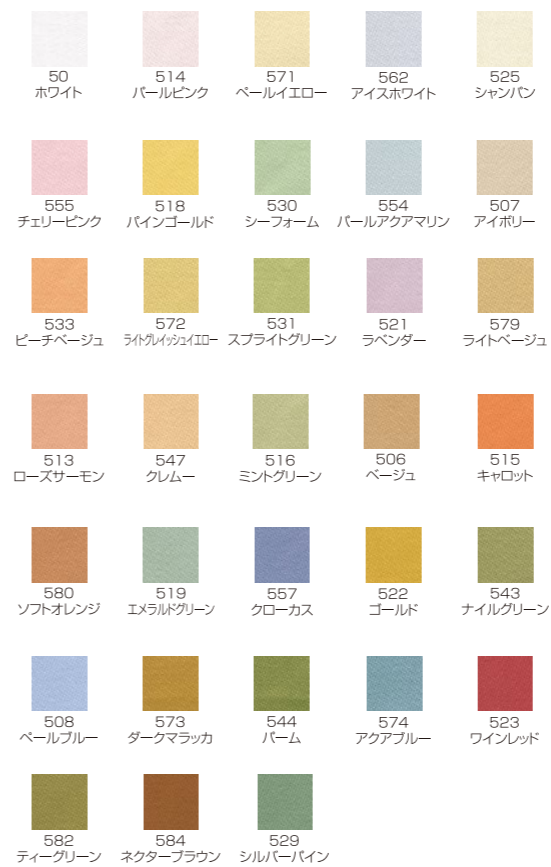

P-295 ダークブラウン

P-836 ダーク/インジール

P-843 ブラック

クロス(68 ベージュ) ランナー(52 レンガ)

### オリентローズ KS-15660

□生地巾/1600 □規格/30/2×30/2-90×60  
□綿 100%  
ご希望の用途、サイズにてご相談ください  
075211

全20色

写真のクロスは、イメージ色です