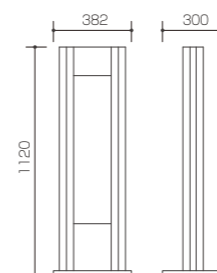

サイン

Sign

サインボード ST-FS SLIM

- 外寸法 / W420×D240×H1250
- メタリック塗装(ゴールド)
- アクリル寸 / 835×218(透明3t・乳半3t)
- 有効画面寸 / 825×218
- 照明付
- 部屋名抜き文字・アクリル文字入は別途

¥400,000(税別) C051101

サインボード ST-YS

- 外寸法 / W450×D350×H1100
- メタリック塗装(ピュアラベンダー/ローズピンク)
- アクリル寸 / 715×248(透明3t・乳半3t)
- 有効画面寸 / 700×248
- 照明付
- 部屋名入・アクリル文字入は別途

¥480,000(税別) C051103

サインボード ST-55

- 外寸法 / W382×D300×H1120
- メタリック塗装(ゴールド/シルバー)
- アクリル寸 / 740×182(透明3t・乳半3t)
- 有効画面寸 / 725×182
- 照明付
- 部屋名入・アクリル文字入は別途

¥380,000(税別) C051107

サインボード ST-56

- 外寸法 / W280×D240×H1240
- スチール焼付塗装(ローズピンク)
- アクリル寸 / 180×168(乳半5t) 715×168(透明3t・乳半3t)
- 有効画面寸 / 168×168 / 700×168
- 照明付
- 部屋名入・アクリル文字入は別途

¥200,000(税別) C051108

サインボード ST-M1B

- 外寸法 / W476×D427×H1270
- メタリック塗装(ローズマダー)
- アクリル寸 / 180×168(乳半5t) 715×168(透明3t・乳半3t)
- 有効画面寸 / 168×168 / 700×168
- 照明付
- 部屋名入・アクリル文字入は別途
- キャスター付

¥300,000(税別) C051109

サインボード ST-M1A

- 外寸法 / W310×D268×H1210
- メタリック塗装(ローズマダー)
- アクリル寸 / 180×168(乳半5t) 715×168(透明3t・乳半3t)
- 有効画面寸 / 168×168 / 700×168
- 照明付
- 部屋名入・アクリル文字入は別途

¥240,000(税別) C051109

サインボード 部屋名入サンプル(切り文字)

真ちゅうヘアライン切り文字

真ちゅう磨き切り文字