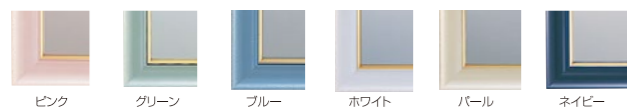

Ctype ¥30,000(税別) C057210

席札スタンド
 H560(H710)
 ステンレス

TST-S ¥15,800(税別) C057204

リザーブカード
 外寸法 / H232×178
 ミラーサイズ / 182×128
 プレームカラー / 6色
 (ピンク・グリーン・ブルー・ホワイト・パール・ネイビー)

RCM-10 ¥10,800(税別) C200111

リザーブスタンド
 外寸法 / H550(ベース180φ)
 スチール焼付塗装
 日本製