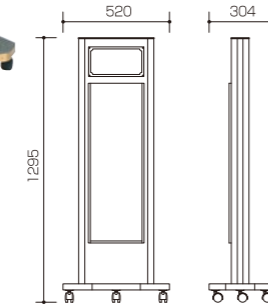

A ブラウン	¥21,000(税別)
B ブラック	¥21,000(税別)
C ホワイト	¥21,000(税別)

C055319

サインボード ST-201

- 外寸法/W485×D90×H1295 (ベース/W580×D300 キャスター付)
- アクリル寸/W264×H779 (透明2t乳半2t)
- 有効画面寸/770×250
- 照明付
- 部屋名入れ別途

¥260,000(税別) C051109

サインボード ST-203

- 外寸法/W386×D90×H1295 (ベース/W520×D304 キャスター付)
- アクリル寸/W264×H779 (透明2t乳半2t)
- 有効画面寸/770×250
- 照明付
- 部屋名入れ別途

¥210,000(税別) C051111

サインボード ST-205

- 外寸法/W425×D32×H1242 (ベース/W520×D304 アジャスター付)
- アクリル寸/W264×H779 (透明2t乳半2t)
- 有効画面寸/770×250
- 部屋名入れ別途

¥160,000(税別) C051113

三角イーゼル Ver2.0

- 外寸法/W530×D550×H1070
- パネル受け/D50mmまで □素材/木製 □重量/1.4kg
- パネル受け7段階に高さ調整可能(穴ピッチ100mm)
- 耐荷重/5.0kg □対応パネルサイズ/B1タテまで

A ブラウン	¥6,000(税別)
B ホワイト	¥6,000(税別)

C055320

ポスターのセットが簡単な四方開閉式