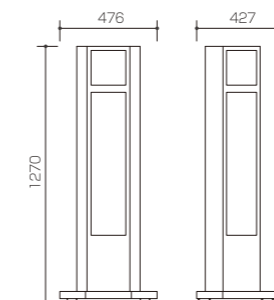

¥480,000(税別) C051103

サインボード ST-55

- 外寸法 / W382×D300×H1120
- メタリック塗装(ゴールド/シルバー)
- アクリル寸 / 740×182(透明3t・乳半3t)
- 有効画面寸 / 725×182
- 照明付
- 部屋名入・アクリル文字入は別途

¥380,000(税別) C051107

サインボード ST-56

- 外寸法 / W280×D240×H1240
- スチール焼付塗装(ローズピンク)
- アクリル寸 / 180×168(乳半5t) 715×168(透明3t・乳半3t)
- 有効画面寸 / 168×168 / 700×168
- 照明付
- 部屋名入・アクリル文字入は別途

¥200,000(税別) C051108

サインボード ST-M1B

- 外寸法 / W476×D427×H1270
- メタリック塗装(ローズマダー)
- アクリル寸 / 180×168(乳半5t) 715×168(透明3t・乳半3t)
- 有効画面寸 / 168×168 / 700×168
- 照明付
- 部屋名入・アクリル文字入は別途
- キャスター付

¥300,000(税別) C051109

サインボード ST-M1A

- 外寸法 / W310×D268×H1210
- メタリック塗装(ローズマダー)
- アクリル寸 / 180×168(乳半5t) 715×168(透明3t・乳半3t)
- 有効画面寸 / 168×168 / 700×168
- 照明付
- 部屋名入・アクリル文字入は別途

¥240,000(税別) C051109

サインボード 部屋名入サンプル(切り文字)

真ちゅうヘアライン切り文字

真ちゅう磨き切り文字

ステンレスヘアライン切り文字

※この他にもアクリル板切り文字、
カッティングシート切り文字など、
ご自由にお問い合わせください。

サインボード ST-2

- 外寸法/W300×D300×H1200
- 材質/チークツキ板
- アクリル寸/785×255×3t(黒)
- 有効画面寸/730×240
- 文字入は別途

¥180,000(税別) C052102

サインボード ST-21

- 外寸法/W517×D204×H1208
- 材質/ナラ塗装
- アクリル寸/1000×283×3t(壁白3t)
- 有効画面寸/950×270
- 文字入は別途