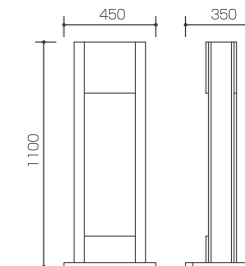

サイン

Sign

サインボード ST-FS SLIM

- 外寸法 / W420×D240×H1250
- メタリック塗装(ゴールド)
- アクリル寸 / 835×218(透明3t・乳半3t)
- 有効画面寸 / 825×218
- 照明付
- 部屋名抜き文字・アクリル文字入は別途

¥400,000(税別) C051101

サインボード ST-YS

- 外寸法 / W450×D350×H1100
- メタリック塗装(ピュアラベンダー/ローズピンク)
- アクリル寸 / 715×248(透明3t・乳半3t)
- 有効画面寸 / 700×248
- 照明付
- 部屋名入・アクリル文字入は別途

¥480,000(税別) C051103

サインボード ST-55

- 外寸法 / W382×D300×H1120
- メタリック塗装(ゴールド/シルバー)
- アクリル寸 / 740×182(透明3t・乳半3t)
- 有効画面寸 / 725×182
- 照明付
- 部屋名入・アクリル文字入は別途

¥380,000(税別) C051107

サインボード ST-56

- 外寸法 / W280×D240×H1240
- スチール焼付塗装(ローズピンク)
- アクリル寸 / 180×168(乳半5t) 715×168(透明3t・乳半3t)
- 有効画面寸 / 168×168 / 700×168
- 照明付
- 部屋名入・アクリル文字入は別途

¥200,000(税別) C051108

サインボード ST-M1B

- 外寸法 / W476×D427×H1270
- メタリック塗装(ローズマダー)
- アクリル寸 / 180×168(乳半5t) 715×168(透明3t・乳半3t)
- 有効画面寸 / 168×168 / 700×168
- 照明付
- 部屋名入・アクリル文字入は別途
- キャスター付

¥300,000(税別) C051109

サインボード ST-M1A

- 外寸法 / W310×D268×H1210
- メタリック塗装(ローズマダー)
- アクリル寸 / 180×168(乳半5t) 715×168(透明3t・乳半3t)
- 有効画面寸 / 168×168 / 700×168
- 照明付
- 部屋名入・アクリル文字入は別途

¥240,000(税別) C051109

サインボード 部屋名入サンプル(切り文字)

真ちゅうヘアライン切り文字

真ちゅう磨き切り文字