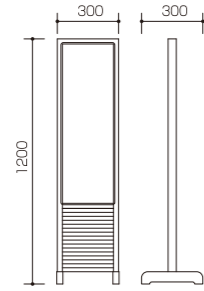

¥480,000(税別) C051103

サインボード ST-55

- 外寸法 / W382×D300×H1120
- メタリック塗装(ゴールド/シルバー)
- アクリル寸 / 740×182(透明3t・乳半3t)
- 有効画面寸 / 725×182
- 照明付
- 部屋名入・アクリル文字入は別途

¥380,000(税別) C051107

サインボード ST-56

- 外寸法 / W280×D240×H1240
- スチール焼付塗装(ローズピンク)
- アクリル寸 / 180×168(乳半5t) 715×168(透明3t・乳半3t)
- 有効画面寸 / 168×168 / 700×168
- 照明付
- 部屋名入・アクリル文字入は別途

- 外寸法 / W310×D268×H1210
- メタリック塗装(ローズマダー)
- アクリル寸 / 180×168(乳半5t) 715×168(透明3t・乳半3t)
- 有効画面寸 / 168×168 / 700×168
- 照明付
- 部屋名入・アクリル文字入は別途

¥240,000(税別) C051109

サインボード 部屋名入サンプル(切り文字)

真ちゅうヘアライン切り文字

真ちゅう磨き切り文字

ステンレスヘアライン切り文字

※この他にもアクリル板切り文字、
カッティングシート切り文字など、
ご自由にお問い合わせください。

サインボード ST-2

- 外寸法/W300×D300×H1200
- 材質/チークツキ板
- アクリル寸/785×255×3t(黒)
- 有効画面寸/730×240
- 文字入は別途

¥180,000(税別) C052102

サインボード ST-21

- 外寸法/W517×D204×H1208
- 材質/ナラ塗装
- アクリル寸/1000×283×3t(壁白3t)
- 有効画面寸/950×270
- 文字入は別途

¥240,000(税別) C052108

フロントイーゼル T-140

- 外寸法/W600×D557×H1420
- 素材/木製 □重量/2.5kg
- パネル受け/D45mmまで
- 対応パネルサイズ/A1-B1
- 受け金具は上下可動式

A ブラウン	¥18,000(税別)
B ブラック	¥18,000(税別)
C ホワイト	¥18,000(税別)

C055318

フロントイーゼル T-160

- 外寸法/W600×D680×H1400
- 素材/木製 □重量/4.0kg
- パネル受け/D45mmまで
- 対応パネルサイズ/B0タテまで
- 受け金具は上下可動式