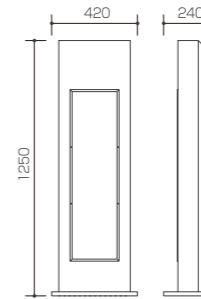

サイン

Sign

サインボード ST-FS SLIM

- 外寸法 / W420×D240×H1250
- メタリック塗装(ゴールド)
- アクリル寸 / 835×218(透明3t・乳半3t)
- 有効画面寸 / 825×218
- 照明付
- 部屋名抜き文字・アクリル文字入は別途

¥400,000(税別) C051101

サインボード ST-YS

- 外寸法 / W450×D350×H1100
- メタリック塗装(ピュアラベンダー/ローズピンク)
- アクリル寸 / 715×248(透明3t・乳半3t)
- 有効画面寸 / 700×248
- 照明付
- 部屋名入・アクリル文字入は別途

¥480,000(税別) C051103

サインボード ST-55

- 外寸法 / W382×D300×H1120
- メタリック塗装(ゴールド/シルバー)
- アクリル寸 / 740×182(透明3t・乳半3t)
- 有効画面寸 / 725×182
- 照明付
- 部屋名入・アクリル文字入は別途

¥380,000(税別) C051107

サインボード ST-56

- 外寸法 / W280×D240×H1240
- スチール焼付塗装(ローズピンク)
- アクリル寸 / 180×168(乳半5t) 715×168(透明3t・乳半3t)
- 有効画面寸 / 168×168 / 700×168
- 照明付
- 部屋名入・アクリル文字入は別途

¥200,000(税別) C051108

サインボード ST-M1B

- 外寸法 / W476×D427×H1270
- メタリック塗装(ローズマダー)
- アクリル寸 / 180×168(乳半5t) 715×168(透明3t・乳半3t)
- 有効画面寸 / 168×168 / 700×168
- 照明付
- 部屋名入・アクリル文字入は別途
- キャスター付

¥300,000(税別) C051109

サインボード ST-M1A

- 外寸法 / W310×D268×H1210
- メタリック塗装(ローズマダー)
- アクリル寸 / 180×168(乳半5t) 715×168(透明3t・乳半3t)
- 有効画面寸 / 168×168 / 700×168
- 照明付
- 部屋名入・アクリル文字入は別途

¥240,000(税別) C051109

サインボード 部屋名入サンプル(切り文字)

真ちゅうヘアライン切り文字

真ちゅう磨き切り文字