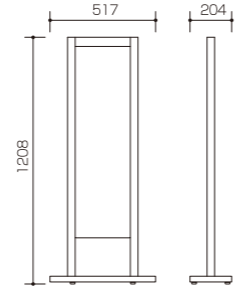

¥480,000(税別) C051103

サインボード ST-55

- 外寸法 / W382×D300×H1120
- メタリック塗装(ゴールド/シルバー)
- アクリル寸 / 740×182(透明3t・乳半3t)
- 有効画面寸 / 725×182
- 照明付
- 部屋名入・アクリル文字入は別途

¥380,000(税別) C051107

サインボード ST-56

- 外寸法 / W280×D240×H1240
- スチール焼付塗装(ローズピンク)
- アクリル寸 / 180×168(乳半5t) 715×168(透明3t・乳半3t)
- 有効画面寸 / 168×168 / 700×168
- 照明付
- 部屋名入・アクリル文字入は別途

- 外寸法 / W310×D268×H1210
- メタリック塗装(ローズマダー)
- アクリル寸 / 180×168(乳半5t) 715×168(透明3t・乳半3t)
- 有効画面寸 / 168×168 / 700×168
- 照明付
- 部屋名入・アクリル文字入は別途

¥240,000(税別) C051109

サインボード 部屋名入サンプル(切り文字)

真ちゅうヘアライン切り文字

真ちゅう磨き切り文字

ステンレスヘアライン切り文字

※この他にもアクリル板切り文字、
カッティングシート切り文字など、
ご自由にお問い合わせください。

サインボード ST-2

- 外寸法/W300×D300×H1200
- 材質/チークツキ板
- アクリル寸/785×255×3t(黒)
- 有効画面寸/730×240
- 文字入は別途

¥180,000(税別) C052102

サインボード ST-21

- 外寸法/W517×D204×H1208
- 材質/ナラ塗装
- アクリル寸/1000×283×3t(壁白3t)
- 有効画面寸/950×270
- 文字入は別途

¥240,000(税別) C052108

フロントイーゼル T-140

- 外寸法/W600×D557×H1420
- 素材/木製 □重量/2.5kg
- パネル受け/D45mmまで
- 対応パネルサイズ/A1-B1
- 受け金具は上下可動式

A ブラウン	¥18,000(税別)
B ブラック	¥18,000(税別)
C ホワイト	¥18,000(税別)

C055318

フロントイーゼル T-160

- 外寸法/W600×D680×H1400
- 素材/木製 □重量/4.0kg
- パネル受け/D45mmまで
- 対応パネルサイズ/B0タテまで
- 受け金具は上下可動式