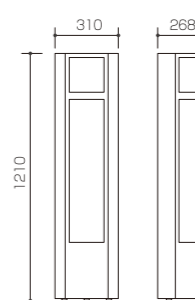

サイン

Sign

サインボード ST-FS SLIM

- 外寸法 / W420×D240×H1250
- メタリック塗装(ゴールド)
- アクリル寸 / 835×218(透明3t・乳半3t)
- 有効画面寸 / 825×218
- 照明付
- 部屋名抜き文字・アクリル文字入は別途

¥400,000(税別) C051101

サインボード ST-YS

- 外寸法 / W450×D350×H1100
- メタリック塗装(ピュアラベンダー/ローズピンク)
- アクリル寸 / 715×248(透明3t・乳半3t)
- 有効画面寸 / 700×248
- 照明付
- 部屋名入・アクリル文字入は別途

¥480,000(税別) C051103

サインボード ST-55

- 外寸法 / W382×D300×H1120
- メタリック塗装(ゴールド/シルバー)
- アクリル寸 / 740×182(透明3t・乳半3t)
- 有効画面寸 / 725×182
- 照明付
- 部屋名入・アクリル文字入は別途

¥380,000(税別) C051107

サインボード ST-56

- 外寸法 / W280×D240×H1240
- スチール焼付塗装(ローズピンク)
- アクリル寸 / 180×168(乳半5t) 715×168(透明3t・乳半3t)
- 有効画面寸 / 168×168 / 700×168
- 照明付
- 部屋名入・アクリル文字入は別途

¥200,000(税別) C051108

サインボード ST-M1B

- 外寸法 / W476×D427×H1270
- メタリック塗装(ローズマダー)
- アクリル寸 / 180×168(乳半5t) 715×168(透明3t・乳半3t)
- 有効画面寸 / 168×168 / 700×168
- 照明付
- 部屋名入・アクリル文字入は別途
- キャスター付

¥300,000(税別) C051109

サインボード ST-M1A

- 外寸法 / W310×D268×H1210
- メタリック塗装(ローズマダー)
- アクリル寸 / 180×168(乳半5t) 715×168(透明3t・乳半3t)
- 有効画面寸 / 168×168 / 700×168
- 照明付
- 部屋名入・アクリル文字入は別途

¥240,000(税別) C051109

サインボード 部屋名入サンプル(切り文字)

真ちゅうヘアライン切り文字

真ちゅう磨き切り文字