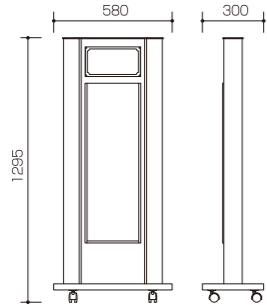

¥240,000(税別) C052108

フロントイーゼル T-140

- 外寸法/W600×D557×H1420
- 素材/木製 □重量/2.5kg
- パネル受け/D45mmまで
- 対応パネルサイズ/A1-B1
- 受け金具は上下可動式

A ブラウン	¥18,000(税別)
B ブラック	¥18,000(税別)
C ホワイト	¥18,000(税別)

C055318

フロントイーゼル T-160

- 外寸法/W600×D680×H1400
- 素材/木製 □重量/4.0kg
- パネル受け/D45mmまで
- 対応パネルサイズ/B0タテまで
- 受け金具は上下可動式

A ブラウン	¥21,000(税別)
B ブラック	¥21,000(税別)
C ホワイト	¥21,000(税別)

C055319

サインボード ST-201

- 外寸法/W485×D90×H1295 (ベース/W580×D300 キャスター付)
- アクリル寸/W264×H779 (透明2t乳半2t)
- 有効画面寸/770×250
- 照明付
- 部屋名入れ別途

¥260,000(税別) C051109

サインボード ST-203

- 外寸法/W386×D90×H1295 (ベース/W520×D304 キャスター付)
- アクリル寸/W264×H779 (透明2t乳半2t)
- 有効画面寸/770×250
- 照明付
- 部屋名入れ別途

¥210,000(税別) C051111

サインボード ST-205

- 外寸法/W425×D32×H1242 (ベース/W520×D304 アジャスター付)
- アクリル寸/W264×H779 (透明2t乳半2t)
- 有効画面寸/770×250
- 部屋名入れ別途

¥160,000(税別) C051113

三角イーゼル Ver2.0

- 外寸法/W530×D550×H1070
- パネル受け/D50mmまで □素材/木製 □重量/1.4kg
- パネル受け7段階に高さ調整可能(穴ピッチ100mm)
- 耐荷重/5.0kg □対応パネルサイズ/B1タテまで

A ブラウン	¥6,000(税別)
B ホワイト	¥6,000(税別)

C055320

ポスターのセットが簡単な四方開閉式