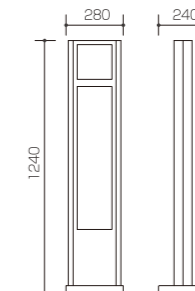

サイン

Sign

サインボード ST-FS SLIM

- 外寸法 / W420×D240×H1250
- メタリック塗装(ゴールド)
- アクリル寸 / 835×218(透明3t・乳半3t)
- 有効画面寸 / 825×218
- 照明付
- 部屋名抜き文字・アクリル文字入は別途

¥400,000(税別) C051101

サインボード ST-YS

- 外寸法 / W450×D350×H1100
- メタリック塗装(ピュアラベンダー/ローズピンク)
- アクリル寸 / 715×248(透明3t・乳半3t)
- 有効画面寸 / 700×248
- 照明付
- 部屋名入・アクリル文字入は別途

¥480,000(税別) C051103

サインボード ST-55

- 外寸法 / W382×D300×H1120
- メタリック塗装(ゴールド/シルバー)
- アクリル寸 / 740×182(透明3t・乳半3t)
- 有効画面寸 / 725×182
- 照明付
- 部屋名入・アクリル文字入は別途

¥380,000(税別) C051107

サインボード ST-56

- 外寸法 / W280×D240×H1240
- スチール焼付塗装(ローズピンク)
- アクリル寸 / 180×168(乳半5t) 715×168(透明3t・乳半3t)
- 有効画面寸 / 168×168 / 700×168
- 照明付
- 部屋名入・アクリル文字入は別途

¥200,000(税別) C051108

サインボード ST-M1B

- 外寸法 / W476×D427×H1270
- メタリック塗装(ローズマダー)
- アクリル寸 / 180×168(乳半5t) 715×168(透明3t・乳半3t)
- 有効画面寸 / 168×168 / 700×168
- 照明付
- 部屋名入・アクリル文字入は別途
- キャスター付

¥300,000(税別) C051109

サインボード ST-M1A

- 外寸法 / W310×D268×H1210
- メタリック塗装(ローズマダー)
- アクリル寸 / 180×168(乳半5t) 715×168(透明3t・乳半3t)
- 有効画面寸 / 168×168 / 700×168
- 照明付
- 部屋名入・アクリル文字入は別途

¥240,000(税別) C051109

サインボード 部屋名入サンプル(切り文字)

真ちゅうヘアライン切り文字

真ちゅう磨き切り文字