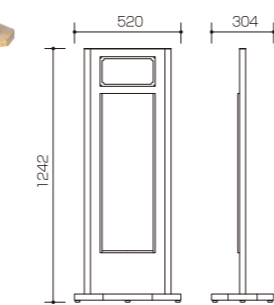

サインボード ST-203

- 外寸法/W386×D90×H1295 (ベース/W520×D304 キャスター付)
- アクリル寸/W264×H779 (透明2t乳半2t)
- 有効画面寸/770×250
- 照明付
- 部屋名入れ別途

¥210,000(税別) C051111

サインボード ST-205

- 外寸法/W425×D32×H1242 (ベース/W520×D304 アジャスター付)
- アクリル寸/W264×H779 (透明2t乳半2t)
- 有効画面寸/770×250
- 部屋名入れ別途

¥160,000(税別) C051113

三角イーゼル Ver2.0

- 外寸法/W530×D550×H1070
- パネル受け/D50mmまで □素材/木製 □重量/1.4kg
- パネル受け7段階に高さ調整可能(穴ピッチ100mm)
- 耐荷重/5.0kg □対応パネルサイズ/B1タテまで

A ブラウン	¥6,000(税別)
B ホワイト	¥6,000(税別)

C055320

ポスターのセットが簡単な四方開閉式

クルッと回転 タテヨコ自在 角度調節もフレキシブル

パネルスタンド グリップSII 改(A3サイズ)

- パネルサイズ/470×350 □フレーム幅/32 □有効表示面/406×283
- ポール支柱の高さ/H690~1050 □ベース/396φ×H26
- 素材/本体:スチール、バックボード:MDF、透明板:PET 0.5t □重量/4.2kg

A シルバー	¥21,000(税別)
B ブラック	¥21,000(税別)