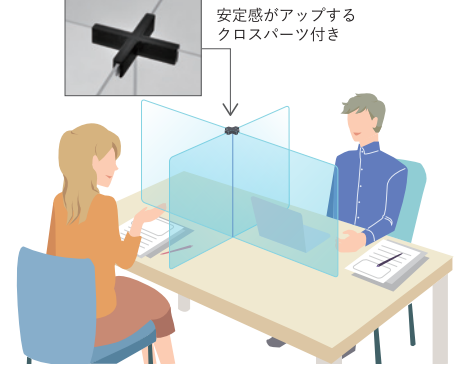

## 飛沫感染対策 シールド vol.2

クロスパーツが安定の秘密

### ■ アクリルクロスパーテーション(透明)

サイズ：①W800×D800×H600mm  
②W1150×D700×H600mm

材質：アクリル透明3mm厚

※商品の劣化につながりますので、アルコールでのお手入れは控えてください。薄めた中性洗剤でお手入れしてください。

①販売価格：8,400円(税別)

②販売価格：9,480円(税別)

使用例：ポップイン透明+プラダン4mm厚(別売)

しっかり吸着！  
底には吸着シート付