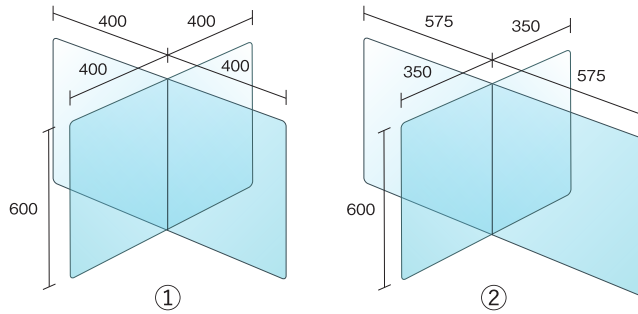

飛沫感染対策 シールド vol.2