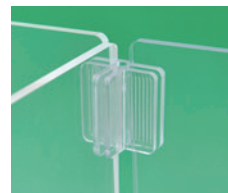

■ パネルジョイント(T字用)

サイズ：W38×D25×H36mm
対応サイズ：5mm厚のパネル
材質：ポリカーボネート

販売価格：150円(税別)

T字用+アクリルパネル5mm厚
※アクリルパネルは別売