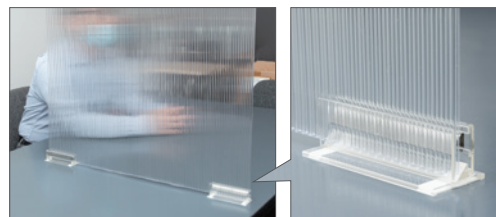

使用例：ポップイン透明+プラダン4mm厚(別売)

しっかり吸着！
底には吸着シート付

アクリルやプラダンなどをセットすれば仕切り板として利用できます。

■ ポップイン(パネル用)

サイズ：W110×D40×H32.5mm

対応メディア：3~7mm厚

材質：①ABS・ステンレス

②③アクリル・ステンレス

重量：約40g

※壁紙、壁布、シリコン、フッ素加工面、凸凹のある面等は貼り付けが難しいのでご注意ください。