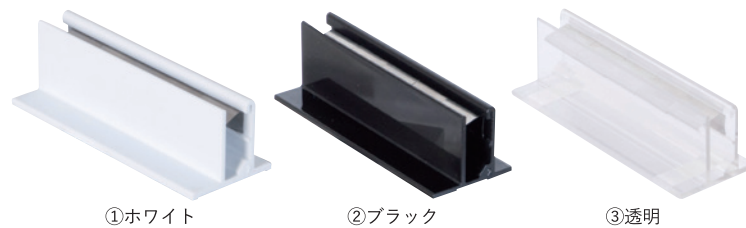

アクリルやプラダンなどをセットすれば仕切り板として利用できます。

### ■ ポップイン(パネル用)

サイズ：W110×D40×H32.5mm

対応メディア：3~7mm厚

材質：①ABS・ステンレス

②③アクリル・ステンレス

重量：約40g

※壁紙、壁布、シリコン、フッ素加工面、凸凹のある面等は貼り付けが難しいのでご注意ください。

①ホワイト

### ■ パネルジョイント(平面用)

サイズ：W38×D12×H36mm  
対応サイズ：5mm厚のパネル  
材質：ポリカーボネート

販売価格：150円(税別)

仕切りを簡単に作製できる

直角用+アクリルパネル5mm厚  
※アクリルパネルは別売

クリア