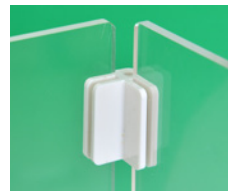

### ■ ポップイン(パネル用)

サイズ：W110×D40×H32.5mm

対応メディア：3~7mm厚

材質：①ABS・ステンレス

②③アクリル・ステンレス

重量：約40g

※壁紙、壁布、シリコン、フッ素加工面、凸凹のある面等は貼り付けが難しいのでご注意ください。

①ホワイト

### ■ パネルジョイント(平面用)

サイズ：W38×D12×H36mm  
対応サイズ：5mm厚のパネル  
材質：ポリカーボネート

販売価格：150円(税別)

仕切りを簡単に作製できる

直角用+アクリルパネル5mm厚  
※アクリルパネルは別売

クリア