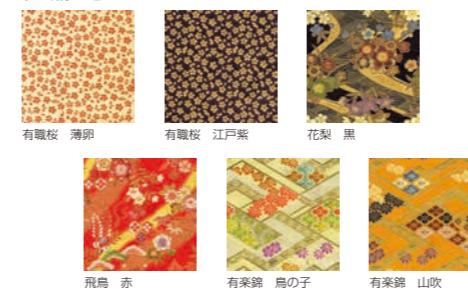

オリジナル商品
別注の演出提案いたします。

和風ウェディングスクリーン Type C

□寸法/W4800×H4000 □ランナー生地(花梨赤)使用

¥520,000(税別) A071132

和風柄生地サンプル

和風メインテーブルランナー 全柄

□寸法/W350×L2000
□素材/ポリエステル100%

¥10,000(税別) A071134